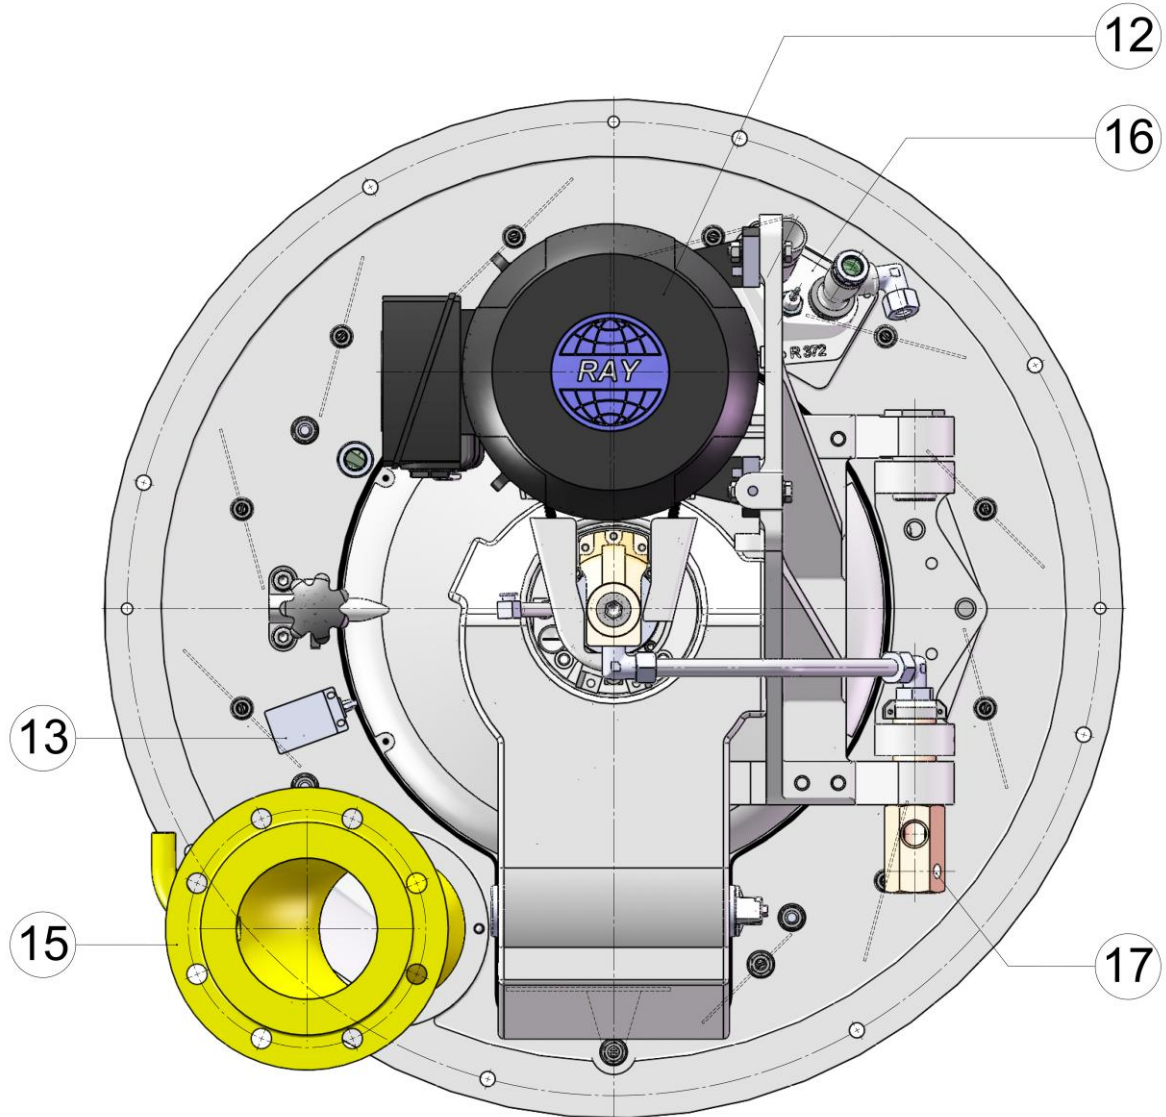

Öl-Gas-Kombinationsbrenner Typ BGEC 800-1500
Combination oil and gas burner type
BGEC 800-1500

BGEC 05

Frontansicht/ Front view

Pos.	Bezeichnung	Item	Description
12	Brennermotor	12	Burner motor
13	Abschwenk-Sicherheitsschalter	13	Swing-out safety switch
14	Luftmangelschalter	14	Low primary air switch
15	Gaszuführungssatz	15	Gas supply assembly
16	Elektrische Zündeinrichtung	16	Electric ignition assembly
17	Elektrische Heizpatronen (nur bei Schweröl)	17	Electrical heater cartridge (necessary only when burning heavy oil)